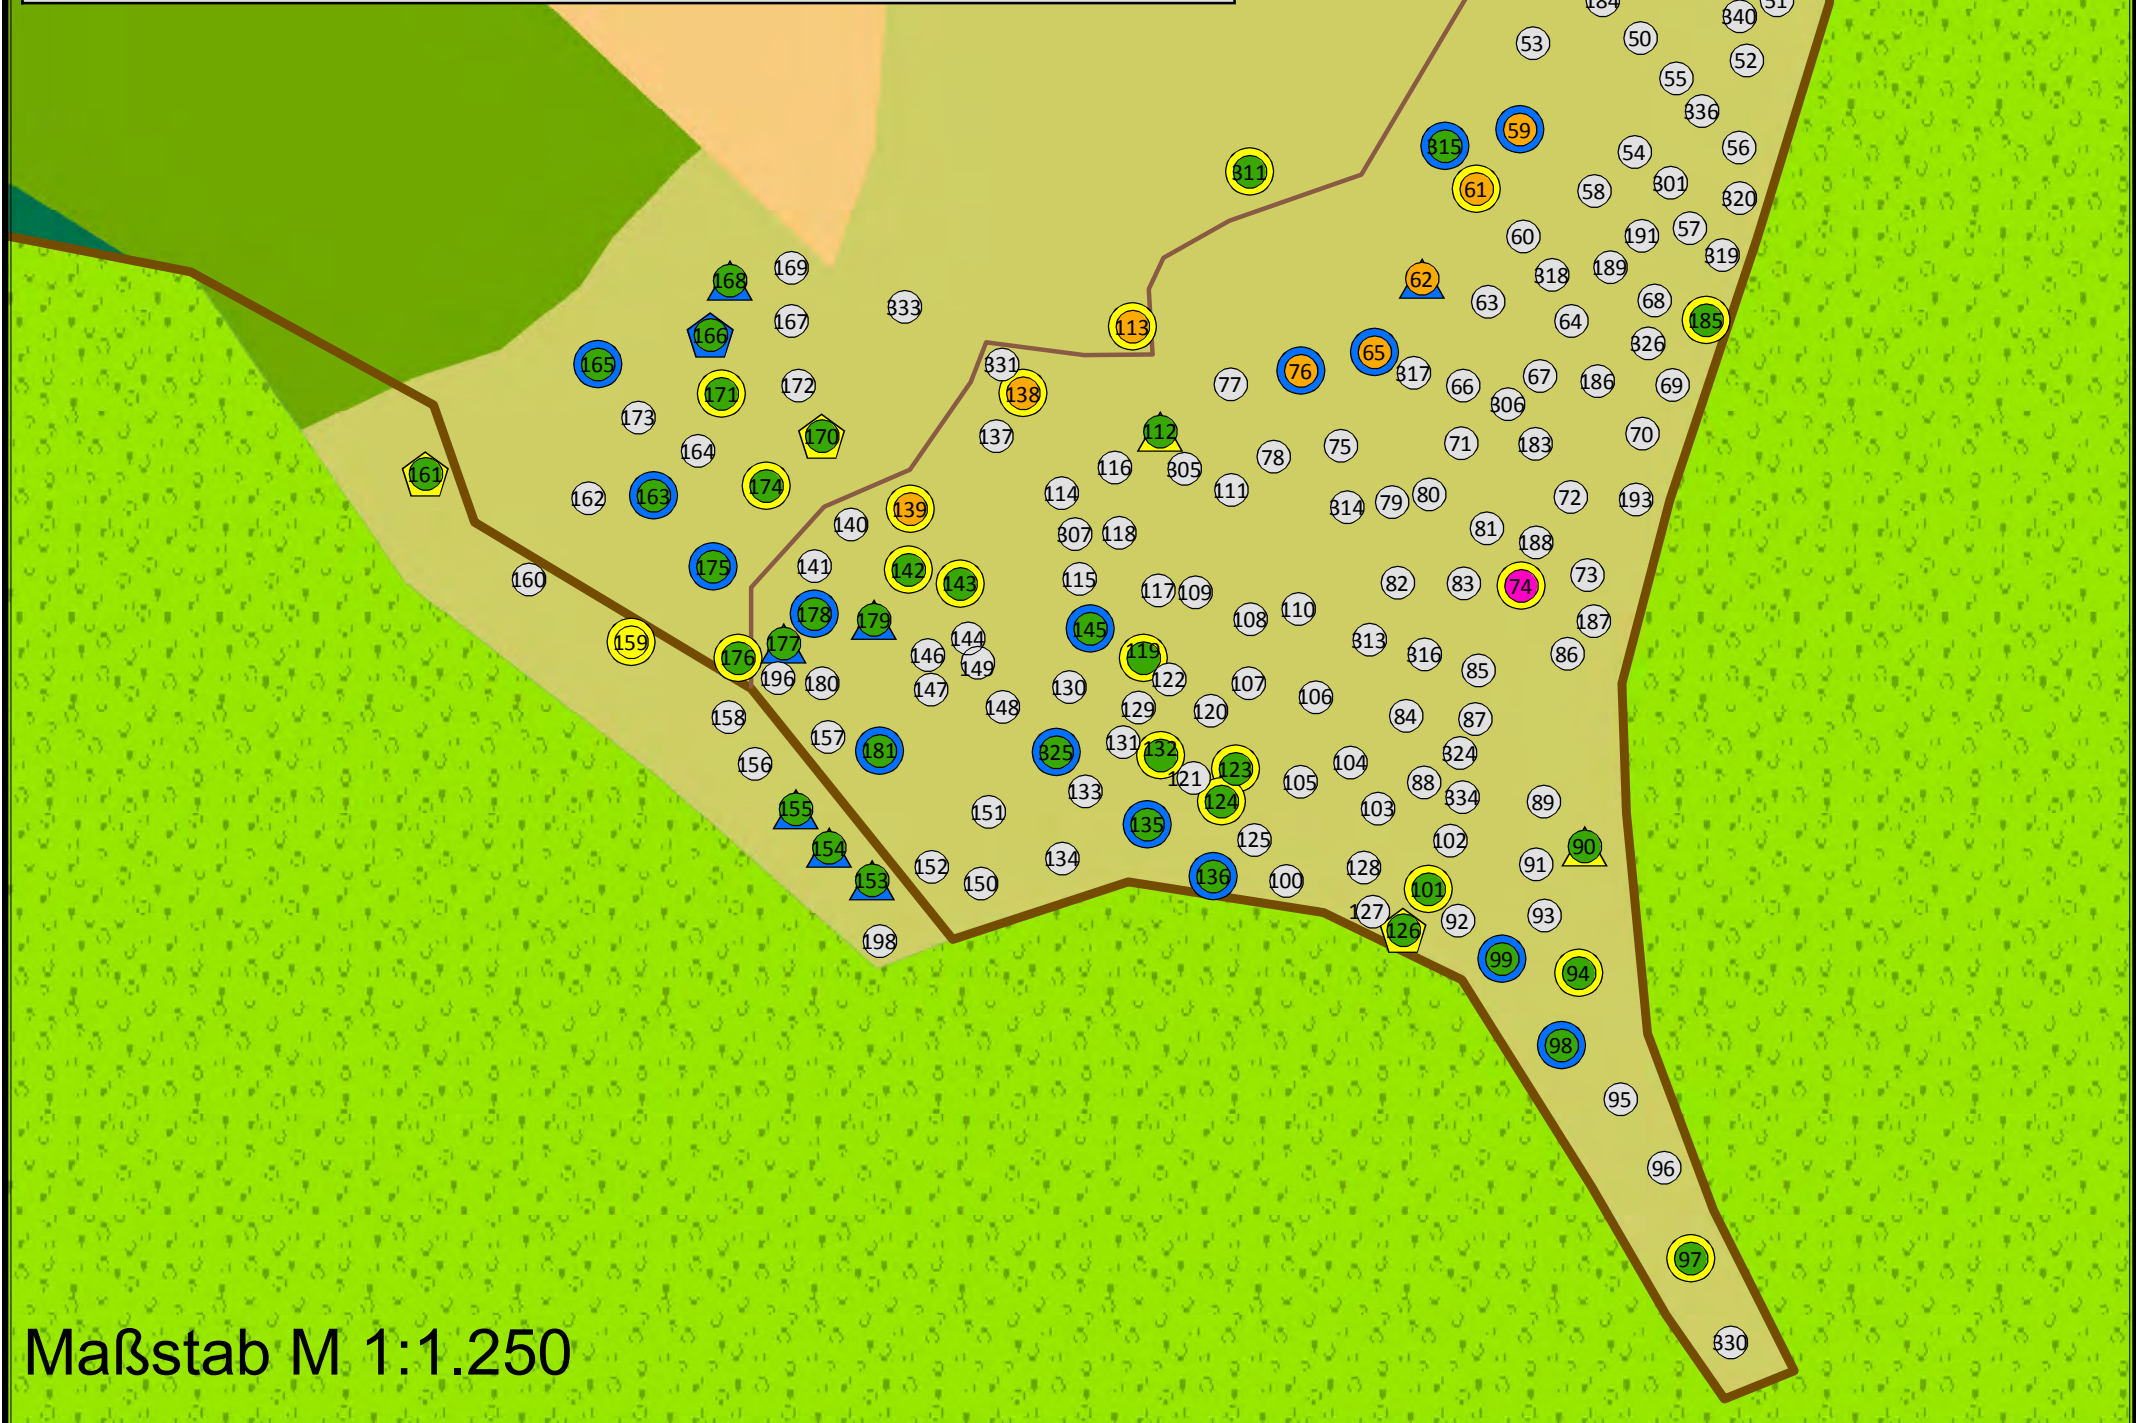

RuheForst Eberswalde

○ Verkauft

Baumarten

- Eiche
- Buche
- Douglasie
- Birke
- Kiefer
- Linde
- Bergahorn
- Erle

Kategorien, Status

- Familie Kat. 1
- Gemeinschaft Kat. 1
- ▲ Familie Kat. 2
- ▲ Gemeinschaft Kat. 2
- ◆ Familie Kat. 3
- ◆ Gemeinschaft Kat. 3

Symbole

- Ⓟ Parkplatz
- ⓘ Infotafel
- † Andachtsplatz

Wege

- Fußweg
- Hauptweg

Flächen

- RuheForst
- RuheForst anonym
- RuheForst sonstige
- Andachtsplatz
- Baumschule
- Parkplatz
- Wald

Zum Parkplatz

Maßstab M 1:1.250