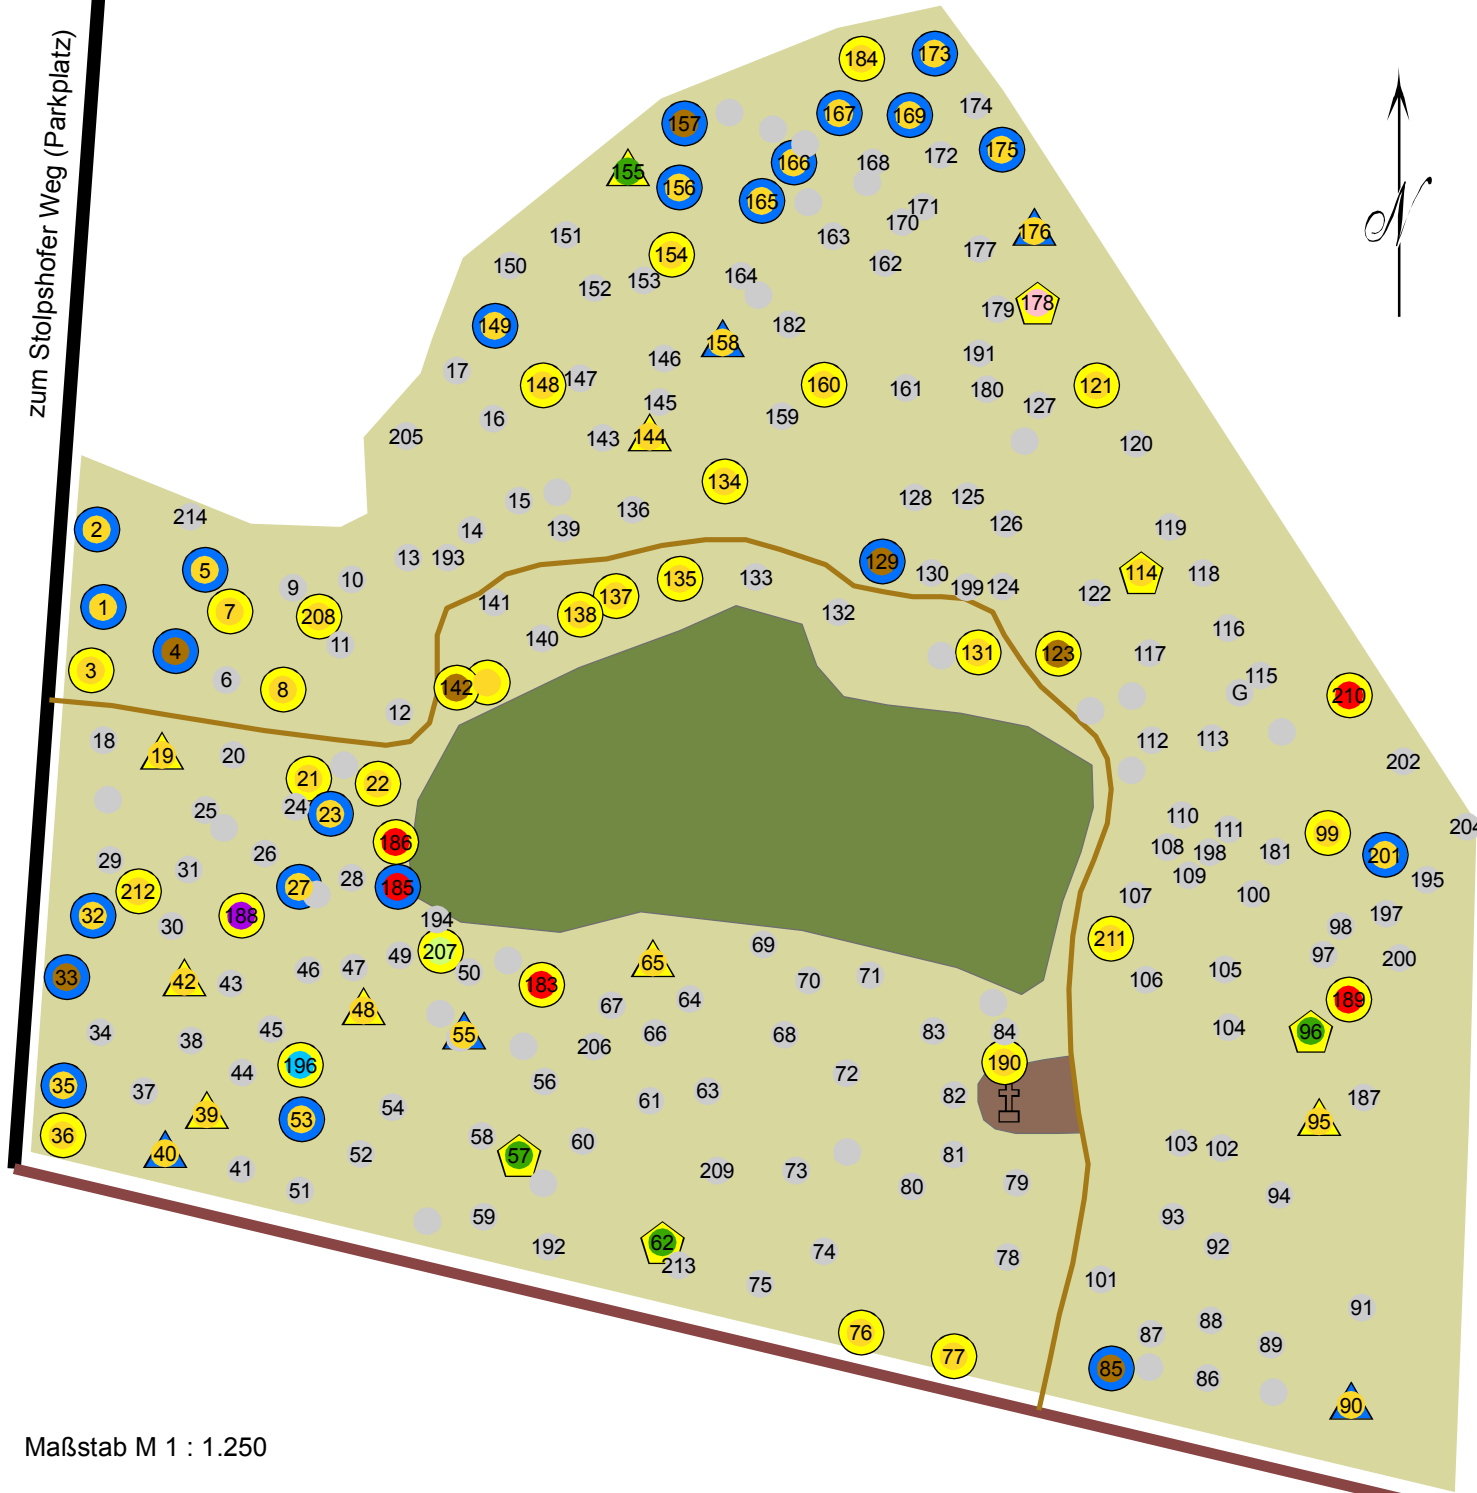

RuheForst Nauen

Zeichenerklärung

Baumbestand

- Buche
- Eiche
- Kiefer
- Birke
- Gruppe aus Kiefer und Eiche
- Linde
- Ahorn
- Eberesche

Verkaufskategorien

- Gemeinschaftsbaum
- Familienbaum
- Kategorie 1
- ▲ Kategorie 2
- ◆ Kategorie 3

Wege

- Abteilungsweg
- Hauptweg zur Straße
- Fußweg (Hackschnitzel)

Flächen

- Andachtsplatz
- Ruheforstfläche
- Fichtenstangenholz

Symbole

- ⊕ Andachtsplatz

zum Stolpshofer Weg (Parkplatz)

Maßstab M 1 : 1.250